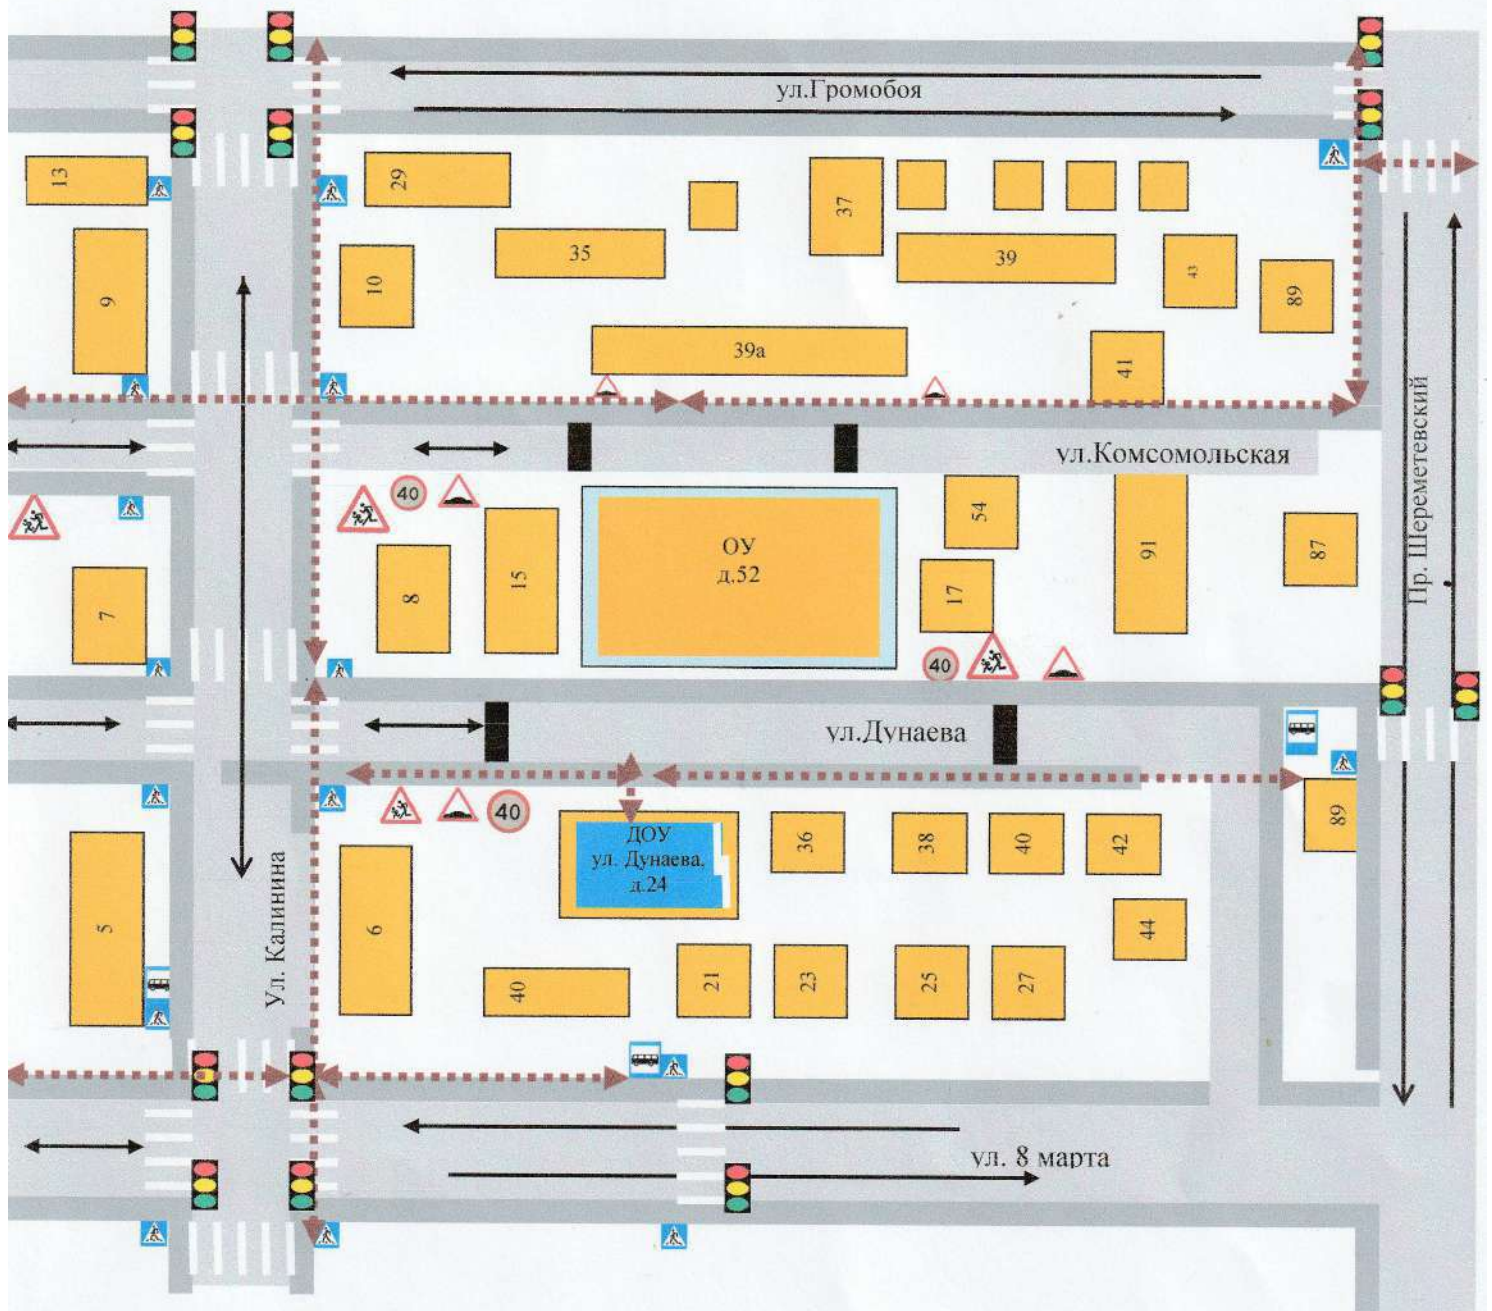

Содержание

1. План-схема района расположения ДОУ, пути движения транспортных средств и воспитанников.
2. Маршруты движения организованных групп детей от ОУ к музеям, ДДиЮТ, ЦКиО.
3. Схема организации дорожного движения в непосредственной близости от ОУ с размещением соответствующих технических средств, маршруты движения обучающихся и расположение парковочных мест.
4. Схема движения транспортных средств к местам разгрузки/погрузки и рекомендуемых безопасных путей передвижения детей по территории образовательного учреждения.

1. План- схема района расположения ДОУ,
пути движения транспортных средств и воспитанников

-  - жилая застройка
-  - проезжая часть
-  - тротуар
-  - искусственные неровности
-  - движение транспорта
-  - движение воспитанников

-  ул. Дунаева - проезжая часть
-  - тротуар
-  - искусственные неровности
-  - движение транспорта
-  - движение воспитанников

4.Схема движения транспортных средств к местам разгрузки/погрузки и рекомендуемых безопасных путей передвижения детей по территории образовательного учреждения