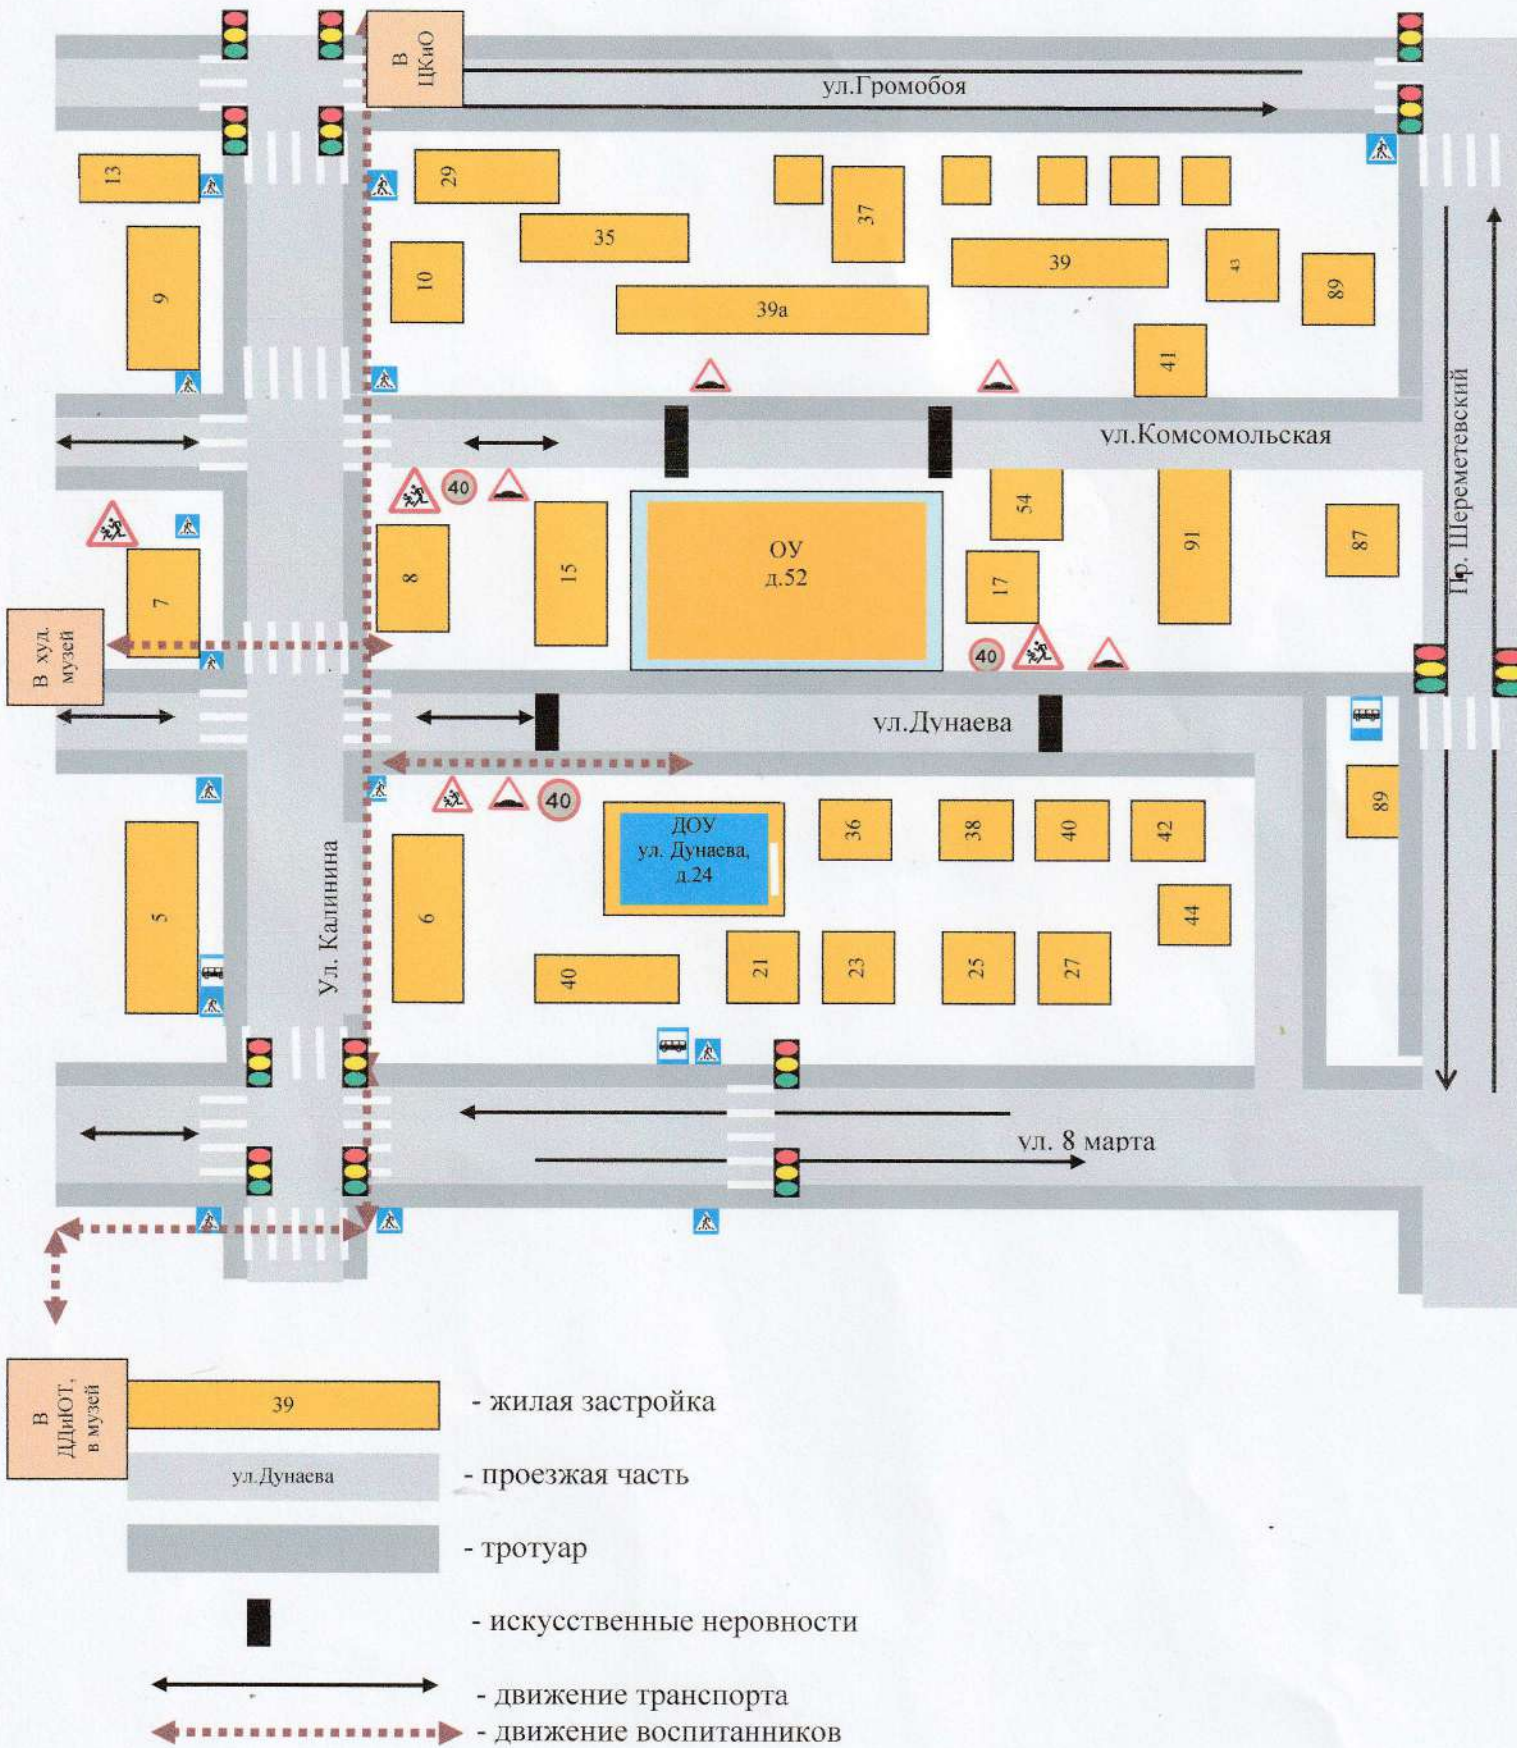

2. Маршруты движения организованных групп детей от ОУк музеев, ДДиЮТ, ЦКиО